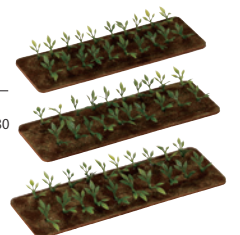

MRS-5073 畑 (3)
(最大寸 18cm)
本体価格 ¥4,800 税込価格 ¥5,280