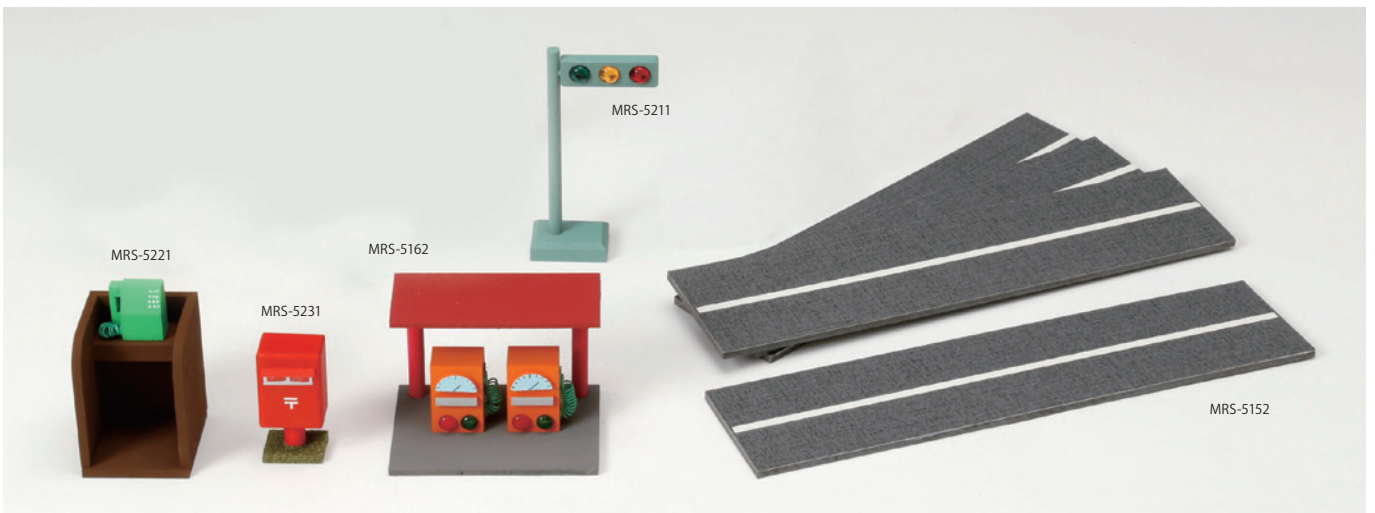

image

在庫限り

MRS-6261 階段付きの橋
(最大寸 22cm)
本体価格¥2,400 税込価格¥2,640

在庫限り MRS-6121

品番	品名	本体価格	税込価格	最大寸	品番	品名	本体価格	税込価格	最大寸	品番	品名	本体価格	税込価格	最大寸
MRS-6002	テレビ塔	¥ 2,100	¥ 2,310	16 cm	MRS-6121	石橋	¥ 2,200	¥ 2,420	6 cm	MRS-6132	ベンチ (2)	¥ 2,900	¥ 3,190	7 cm
MRS-6013	垣根 (4)	¥ 5,300	¥ 5,830	15 cm	MRS-6022	白い柵 (2)	¥ 2,700	¥ 2,970	15 cm	MRS-6201	宝物 (60)	¥ 3,600	¥ 3,960	3 cm
MRS-6112	赤い橋	¥ 2,300	¥ 2,530	11 cm										