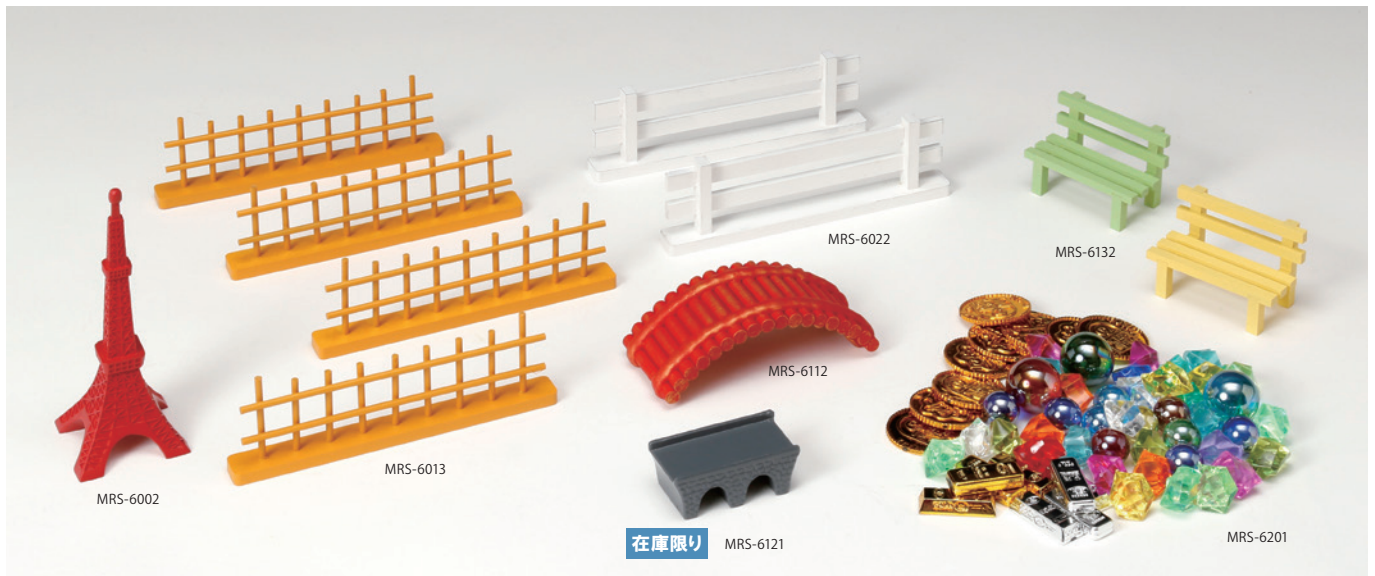

MRS-6094 風車
(最大寸 13cm)
本体価格 ¥4,800 税込価格 ¥5,280

MRS-6103 牧場の門
(最大寸 15cm)
本体価格 ¥4,100 税込価格 ¥4,510

MRS-5073 畑 (3)
(最大寸 18cm)
本体価格 ¥4,800 税込価格 ¥5,280

品番	品名	本体価格	税込価格	最大寸	品番	品名	本体価格	税込価格	最大寸	品番	品名	本体価格	税込価格	最大寸
MRS-5102	丸太橋	¥ 2,100	¥ 2,310	12 cm	MRS-5241	つり橋	¥ 2,800	¥ 3,080	13 cm	MRS-5201	石造りの橋	¥ 2,700	¥ 2,970	11 cm
MRS-5122	池	¥ 3,500	¥ 3,850	15 cm	MRS-5191	井戸	¥ 3,000	¥ 3,300	9 cm	MRS-5112	田んぼ	¥ 4,500	¥ 4,950	8 cm
MRS-5052	茶色い橋	¥ 2,300	¥ 2,530	11 cm										

品番	品名	本体価格	税込価格	最大寸	品番	品名	本体価格	税込価格	最大寸	品番	品名	本体価格	税込価格	最大寸
MRS-6043	ブロック塀 (4)	¥ 5,200	¥ 5,720	11 cm	MRS-6142	いかだ	¥ 1,600	¥ 1,760	7 cm	MRS-6211	灯台	¥ 3,000	¥ 3,300	13 cm
MRS-623	波消しブロック (3)	¥ 2,500	¥ 2,750	4 cm										

image

在庫限り

MRS-6261 階段付きの橋
(最大寸 22cm)
本体価格¥2,400 税込価格¥2,640

在庫限り MRS-6121

品番	品名	本体価格	税込価格	最大寸	品番	品名	本体価格	税込価格	最大寸	品番	品名	本体価格	税込価格	最大寸
MRS-6002	テレビ塔	¥ 2,100	¥ 2,310	16 cm	MRS-6121	石橋	¥ 2,200	¥ 2,420	6 cm	MRS-6132	ベンチ (2)	¥ 2,900	¥ 3,190	7 cm
MRS-6013	垣根 (4)	¥ 5,300	¥ 5,830	15 cm	MRS-6022	白い柵 (2)	¥ 2,700	¥ 2,970	15 cm	MRS-6201	宝物 (60)	¥ 3,600	¥ 3,960	3 cm
MRS-6112	赤い橋	¥ 2,300	¥ 2,530	11 cm										