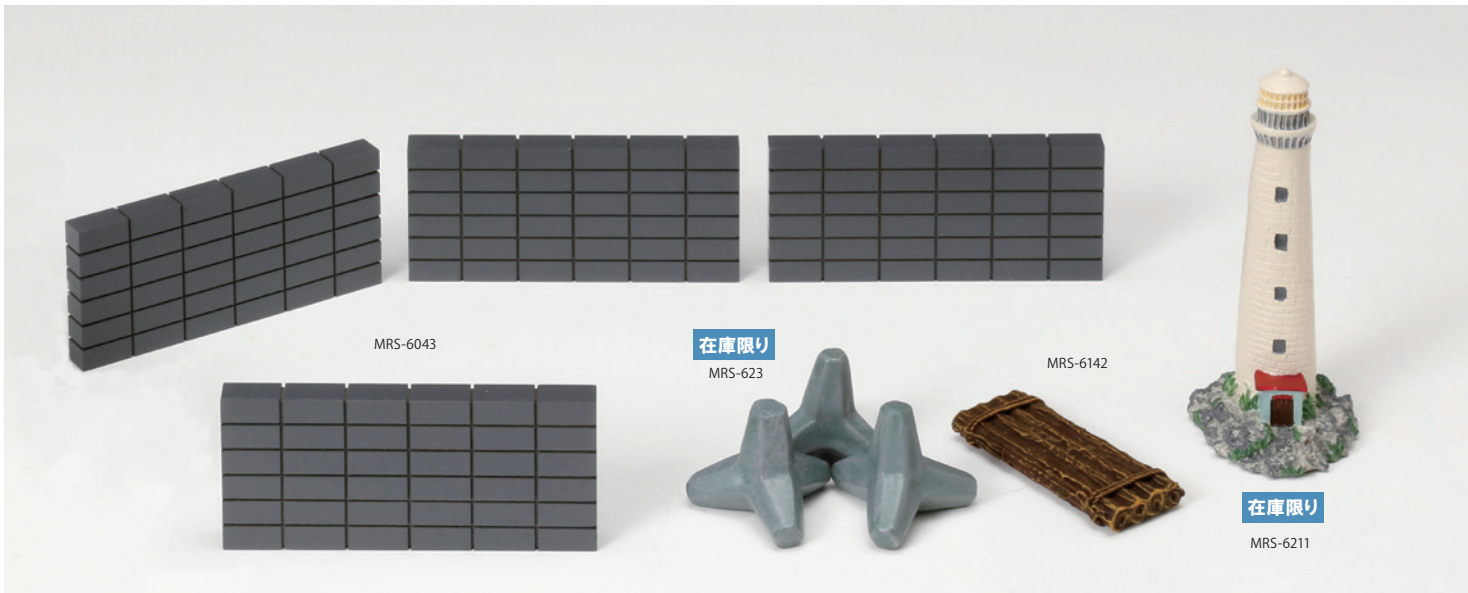

MRS-6094 風車
(最大寸 13cm)
本体価格 ¥4,800 税込価格 ¥5,280

MRS-6103 牧場の門
(最大寸 15cm)
本体価格 ¥4,100 税込価格 ¥4,510

MRS-5073 畑 (3)
(最大寸 18cm)
本体価格 ¥4,800 税込価格 ¥5,280

品番	品名	本体価格	税込価格	最大寸	品番	品名	本体価格	税込価格	最大寸	品番	品名	本体価格	税込価格	最大寸
MRS-5102	丸太橋	¥ 2,100	¥ 2,310	12 cm	MRS-5241	つり橋	¥ 2,800	¥ 3,080	13 cm	MRS-5201	石造りの橋	¥ 2,700	¥ 2,970	11 cm
MRS-5122	池	¥ 3,500	¥ 3,850	15 cm	MRS-5191	井戸	¥ 3,000	¥ 3,300	9 cm	MRS-5112	田んぼ	¥ 4,500	¥ 4,950	8 cm
MRS-5052	茶色い橋	¥ 2,300	¥ 2,530	11 cm										

品番	品名	本体価格	税込価格	最大寸	品番	品名	本体価格	税込価格	最大寸	品番	品名	本体価格	税込価格	最大寸
MRS-6043	ブロック塀 (4)	¥ 5,200	¥ 5,720	11 cm	MRS-6142	いかだ	¥ 1,600	¥ 1,760	7 cm	MRS-6211	灯台	¥ 3,000	¥ 3,300	13 cm
MRS-623	波消しブロック (3)	¥ 2,500	¥ 2,750	4 cm										