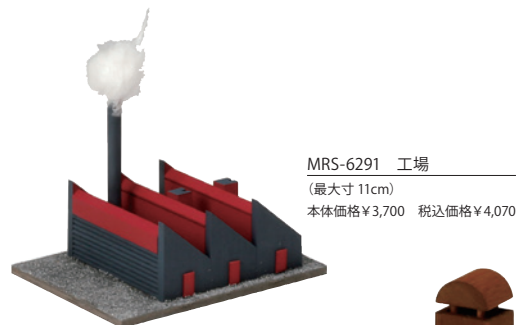

MRS-6301 時計台
(最大寸 12cm)
本体価格 ¥ 3,300 税込価格 ¥ 3,630